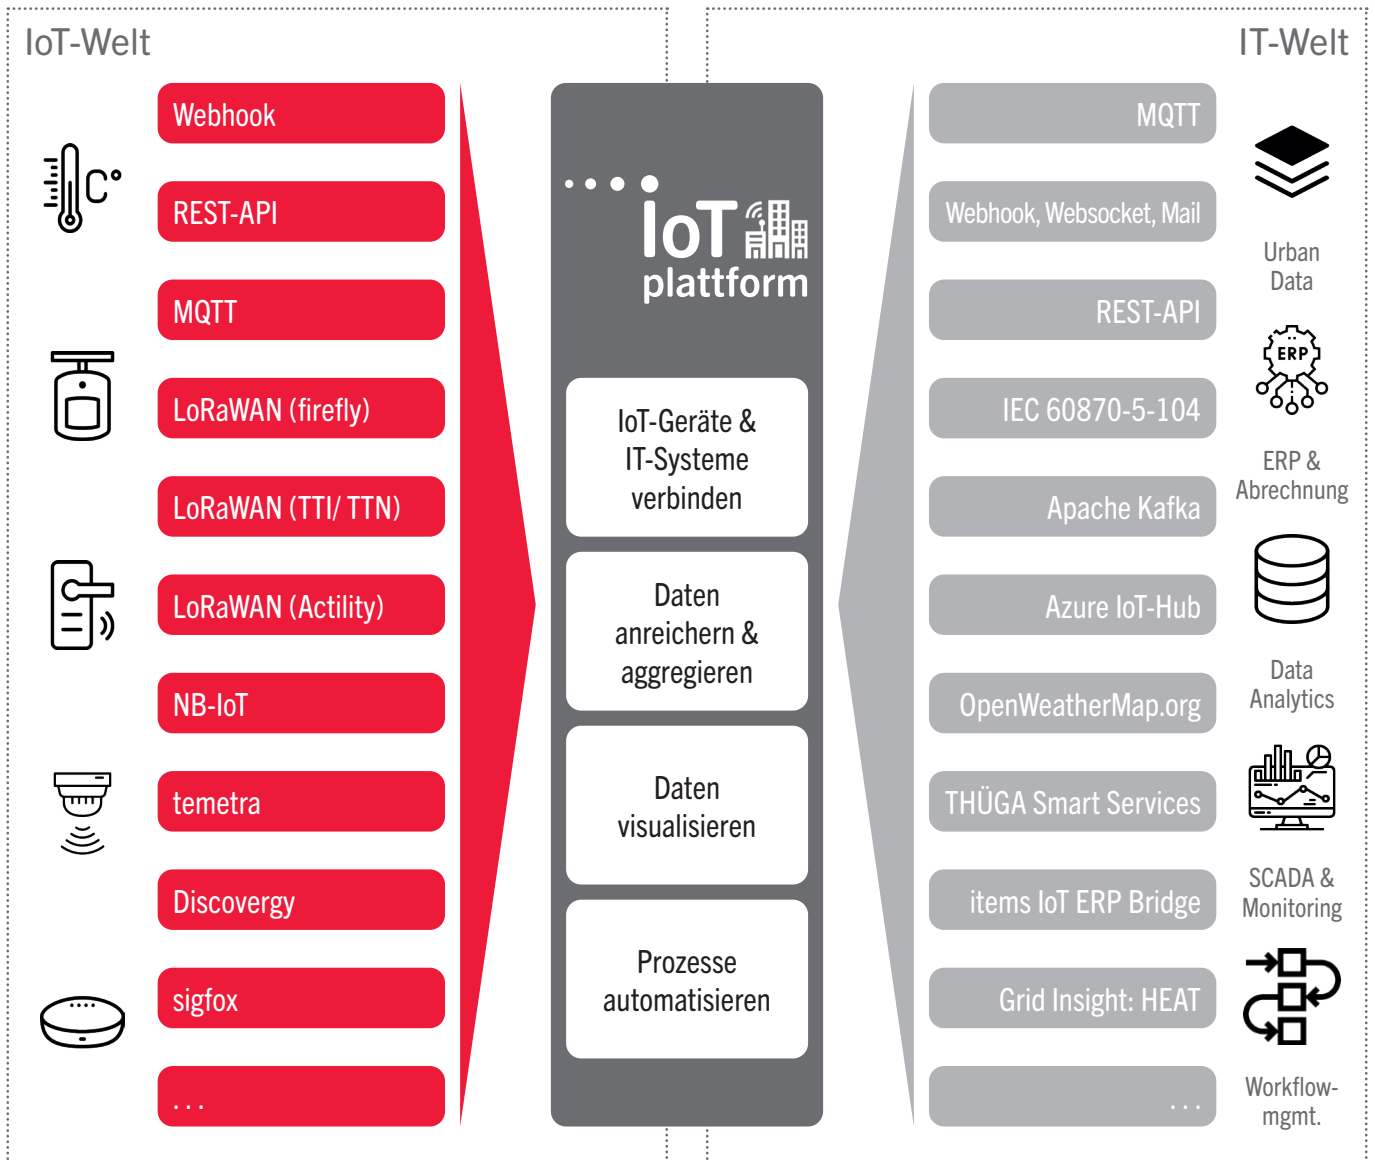

Eine kommunale Plattform als Basis für die Versorgungswirtschaft von morgen