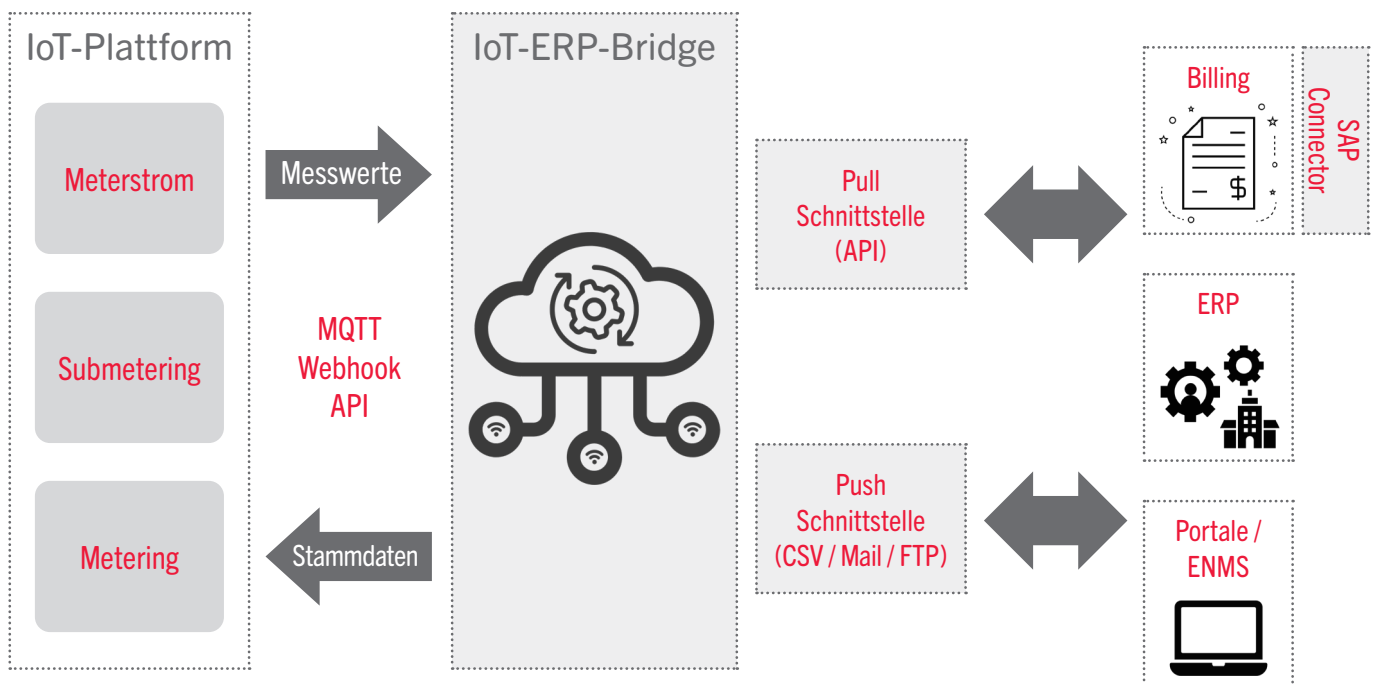

ITEMS IOT-ERP-BRIDGE

DIE BRÜCKE ZWISCHEN IHRER IOT-WELT UND

DER ABRECHNUNG ALS BASIS FÜR MODERNES

METERING UND GERÄTEVERWALTUNG

itemsnet.de/iot-plattform

Unsere ERP systemunabhängige Lösung

Mit dem Voranschreiten der Vernetzung energiewirtschaftlicher Prozesse müssen auch die Internet-of-Things (IoT)-Welt und Enterprise Resource-Planning (ERP)-Systeme systemtechnisch verbunden werden, damit eine automatisierte Datenübertragung möglich wird. Das items Produkt „IoT-ERP-Bridge“ löst genau dieses Problem und bietet als Middleware eine flexible Möglichkeit der IoT Datenintegration. Die Vorteile der Lösung sind: Höhere Sicherheit, kürzere Bearbeitungszeiten, mehr Flexibilität und Kosteneffizienz für das IoT Metering der Zukunft.

Mit der IoT-ERP-Bridge – auch Middleware genannt – ist es möglich, über das Internet der Dinge fernausgelesene Sensordaten und Zählerstände beispielsweise für Wasser- und Fernwärmezähler, Lastgangimporte für Mieterstrom, Ablesungen für Ladestrom oder Kenngrößen zur Überwachung von Umspannungseinheiten an ein ERP-Systeme zu übertragen und dort weiterzuverwenden.

Lösungsansätze

ROLLOUTFÄHIGKEIT - METERING

Realisierung der Abrechenbarkeit einer hohen Anzahl von IoT-Zählern, dessen Abrechnung mit einem geringen manuellen Aufwand erfolgt.

RECHTLICHE VERPFLICHTUNG

Umsetzung der neuen EU Energieeffizienzrichtlinie zur verpflichtenden Fernauslesbarkeit von Wärmemengenzählern und Heizkostenverteiler.

PROZESSTRANSparenZ

Erhebung zusätzlicher Daten die kostengünstig in der IoT-ERP-Bridge vorgehalten werden können und für weitere Anwendungsfälle verwendet werden können (Bsp. Optimierung des Fernwärmenetzes bei Wärmemengenzählern).