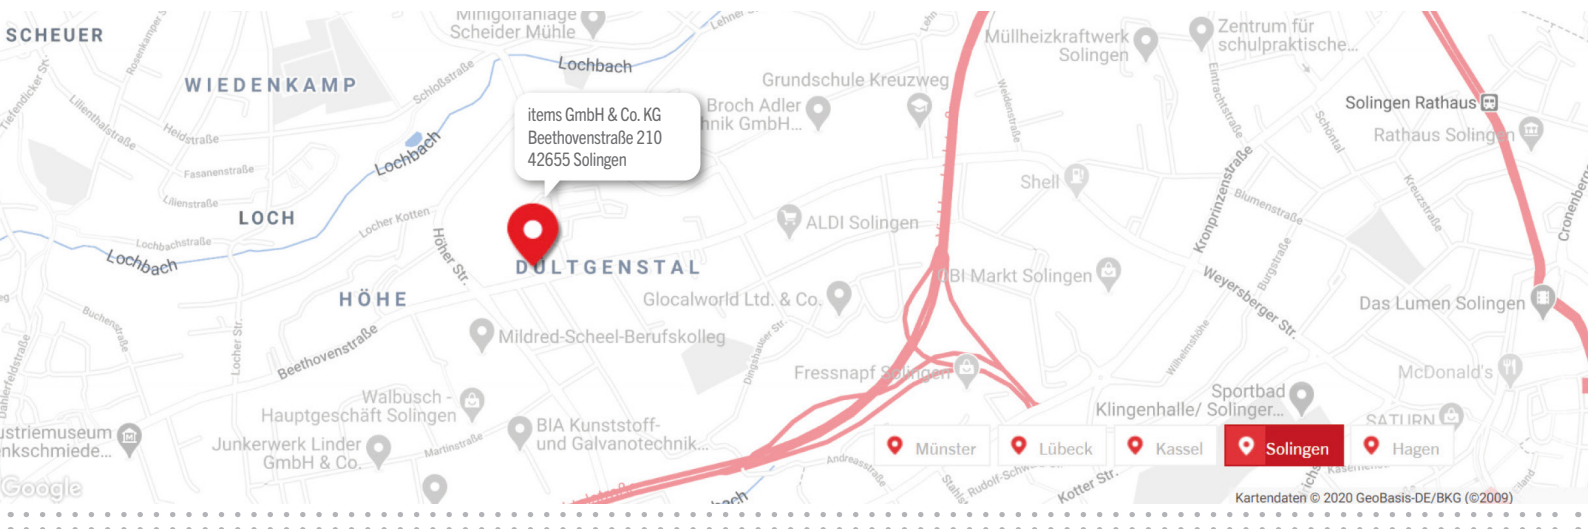

## ANFAHRTSBESCHREIBUNG | STANDORT SOLINGEN

### Mit dem Auto

Fahren Sie die Autobahn A43 bis zum Autobahnkreuz Sonnborner, durch das Sie auf die L74 gelangen, die Sie ca. nach 6,6 km für die Auffahrt Richtung Solingen-Kohlfurth verlassen. Folgen Sie nun der Kohlfurthstraße/Stöcken, die in die Cronenberger Straße mündet. Nach 650 m biegen Sie rechts auf die Kuller Straße/Kronprinzenstraße ab, um anschließend nach ca. 1,6 km rechts auf die Beethovenstraße abzubiegen. Diese fahren Sie weitere 1,6 km, um das Ziel zu erreichen.

Der Standort der items in Solingen befindet sich in den Gebäuden der Stadtwerke Solingen. Sie können die dortigen Parkplätze nutzen.

Wenn Sie mit einem Navigationsgerät anreisen, geben Sie bitte die Adresse „Beethovenstraße 210“ ein.

### Mit der Bahn

Ihr Ziel ist der Hauptbahnhof Solingen. Von dort aus haben Sie folgende Möglichkeiten:

- **TAXI:** Vor dem Eingang des Hauptbahnhofs finden Sie Taxistände.
- **BUS:** Nehmen Sie die Buslinie 681 Richtung Solingen Hätten. Nach ca. 10 Haltestellen steigen Sie an der Haltestelle „Solingen Stadtwerke“ aus. Folgen Sie der Straße und überqueren Sie diese anschließend nach ca. 60 m, um am Standort anzukommen.