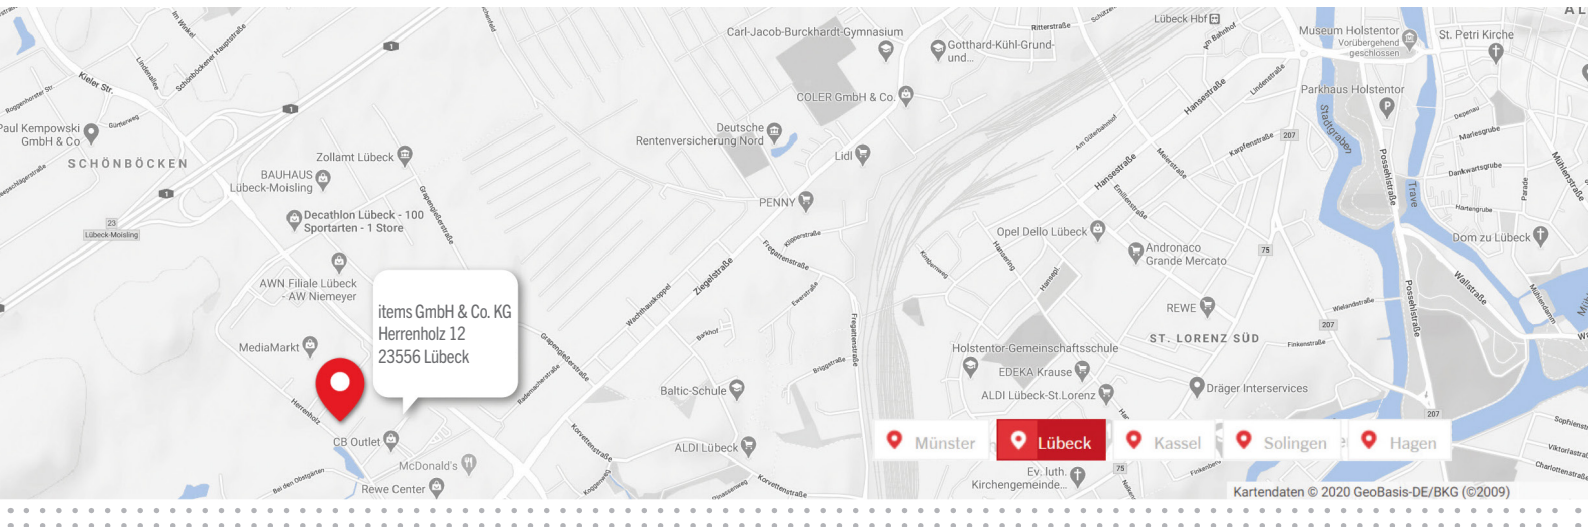

ANFAHRTSBESCHREIBUNG | STANDORT LÜBECK

Mit dem Auto

Fahren Sie die Autobahn A1 Richtung Lübeck. Bei Ausfahrt 23 – Lübeck Moising in Richtung Lübeck-Buntekuh / Citti-Park fahren. Vor dem Citti-Park rechts abbiegen in die Straße Herrenholz. Biegen Sie links ab, um auf der Straße Herrenholz zu bleiben. Das Verlagsgebäude der Lübecker Nachrichten befindet sich auf der linken Seite.

Sie können die dortigen Parkplätze nutzen. Gehen Sie in nordwestliche Richtung über den Parkplatz zum Haupteingang und melden Sie sich beim Pförtner an.

Bei Verwendung des Navigationsgeräts geben Sie bitte als Ziel „Lübecker Nachrichten GmbH Geschäftsstelle Herrenholz“ ein.

Mit der Bahn

Ihr Ziel ist der Hauptbahnhof Lübeck. Von dort aus haben Sie folgende Möglichkeiten:

- **TAXI:** Vor dem Eingang des Hauptbahnhofs finden Sie Taxistände.
- **BUS:** Verlassen Sie den Hauptbahnhof in Richtung Innenstadt. Überqueren Sie die Fußgängerampel und durchqueren Sie die Unterführung. Sie befinden sich jetzt am ZOB Lübeck Hauptbahnhof. Fahren Sie mit dem Bus Linie 21 Richtung Citti-Park. Die Haltestelle befindet sich direkt vor dem Verlagsgebäude der Lübecker Nachrichten. Gehen Sie in nordwestliche Richtung über den Parkplatz zum Haupteingang und melden Sie sich beim Pförtner an.